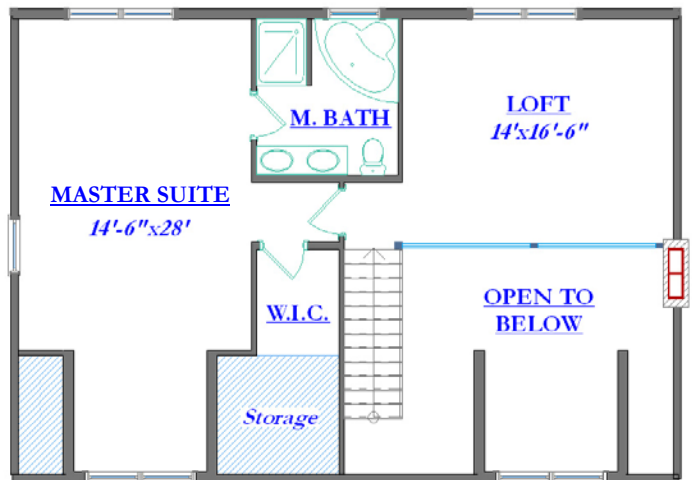

*The Big Androscoggin*  
 +/- 1959 Sq. Ft.

Hilltop Log & Timber Homes  
 800-622-4608  
[www.hilltoplogandtimberhomes.com](http://www.hilltoplogandtimberhomes.com)

**BIG ANDROSCOGGIN**  
 1959 Sq Ft

**BIG ANDROSCOGGIN**  
 2nd Floor