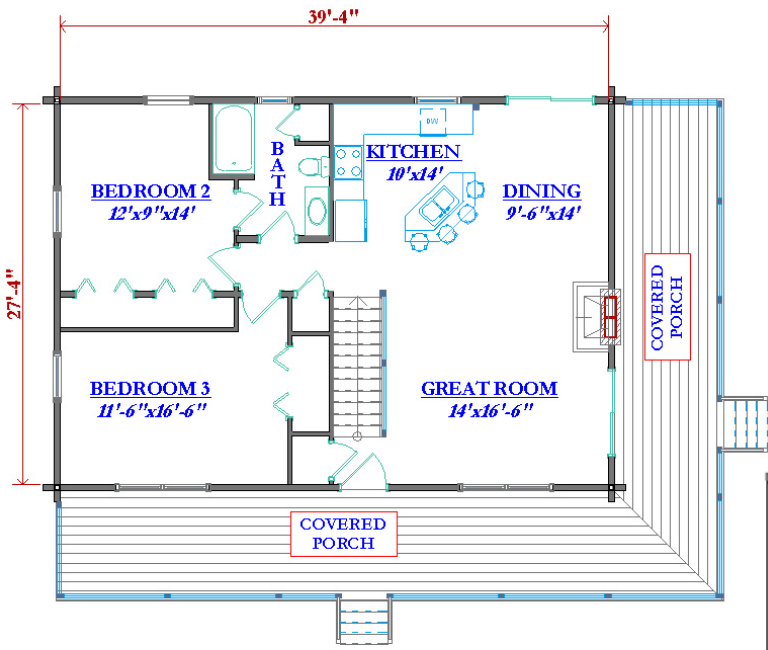

*The Big Androscoggin*  
 +/- 1959 Sq. Ft.

Hilltop Log & Timber Homes  
 800-622-4608  
[www.hilltoplogandtimberhomes.com](http://www.hilltoplogandtimberhomes.com)

**BIG ANDROSCOGGIN**  
 1959 Sq Ft

**BIG ANDROSCOGGIN**  
 2nd Floor